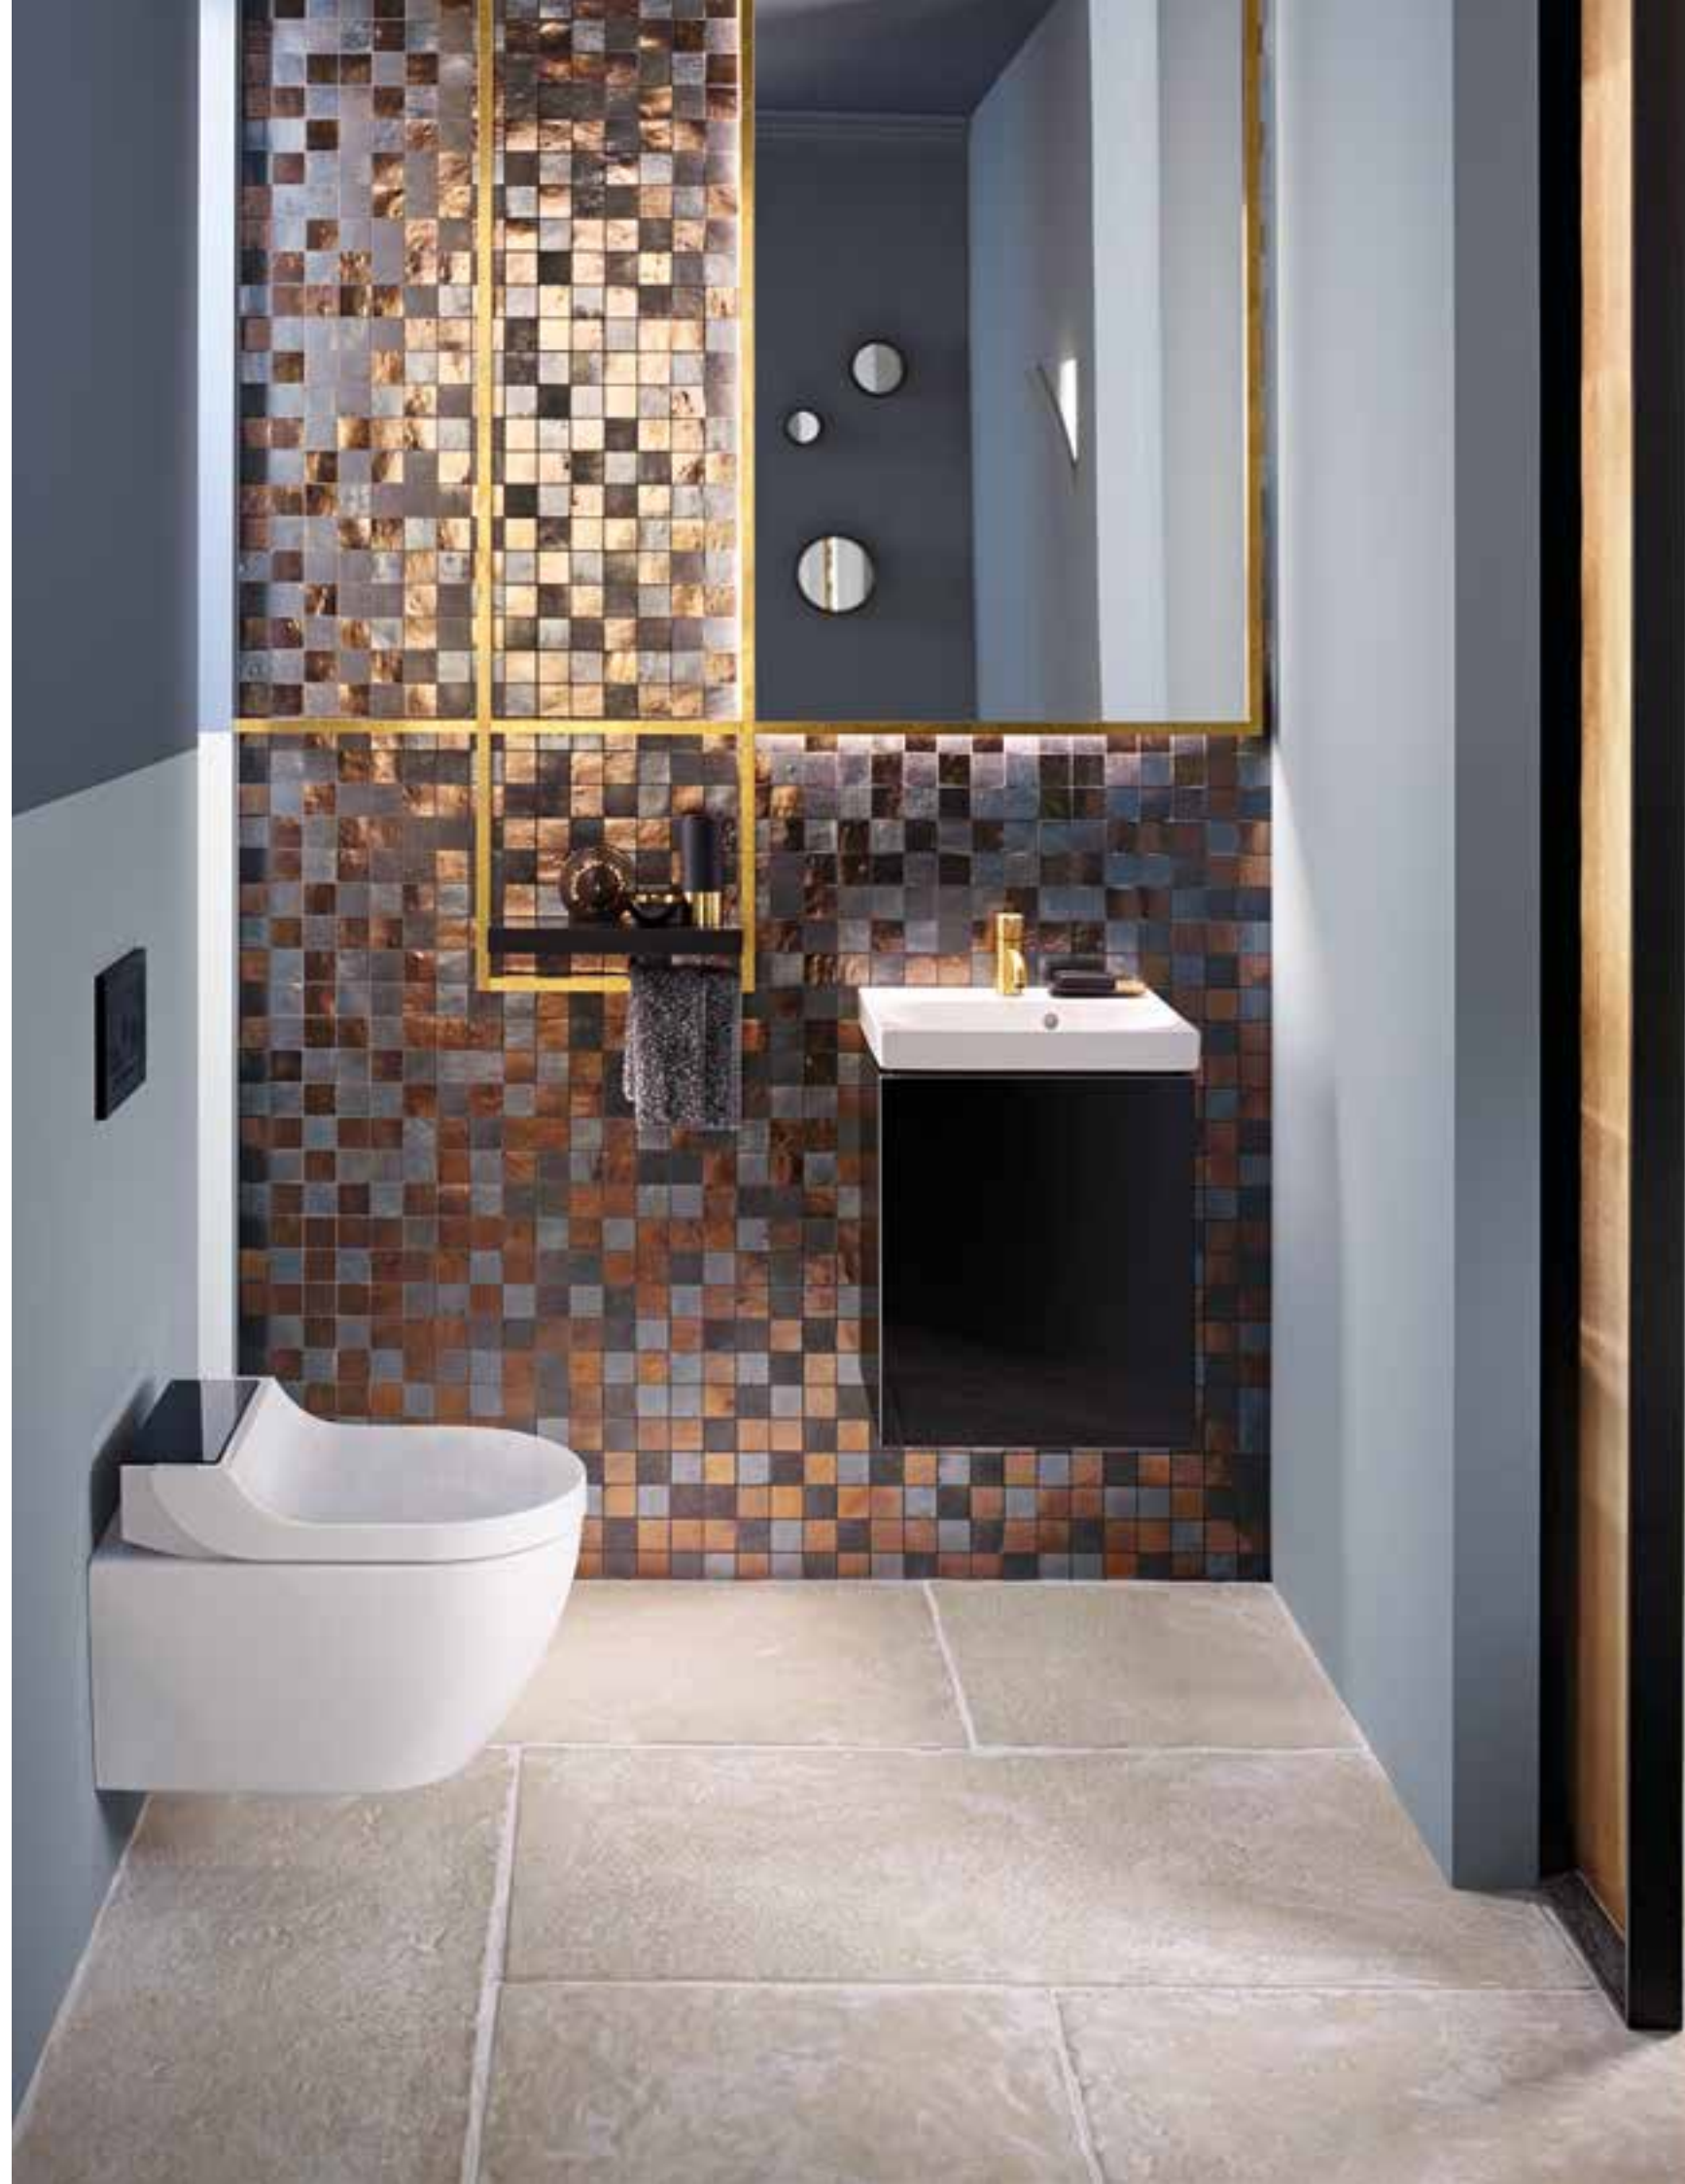

DÁLKOVÉ OVLÁDÁNÍ / NÁSTĚNNÝ OVLÁDACÍ PANEL

Jako doplněk k dálkovému ovládní nabízí společnost Geberit také bezdrátový a tudíž volně umístitelný nástěnný panel na ovládní provedení Comfort. V případě obou variant ovládní se funkce zobrazují jasně a přehledně a veškeré spuštění funkcí může probíhat intuitivně.

DOMÁCÍ WELLNESS SNADNO A RYCHLE

WC SEDÁTKO GEBERIT AQUACLEAN TUMA

AquaClean Tuma je k dispozici v provedení Comfort a Classic a představuje kompletní řešení s dokonale padnoucí keramickou mísou a skrytým připojením vody a elektřiny. Alternativně se obě provedení nabízejí také jako WC sedátko vybavené stejnými funkcemi jako kompletní WC a může se také kombinovat s různými dříve instalovanými keramickými mísami.

Instalace sprchovacího WC sedátka je jednoduchá a nevyžaduje žádné náročné stavební úpravy, proto je takové řešení mimořádně vhodné do nájemních bytů. Sprchovací WC sedátko je ideální a flexibilní možností pro všechny nájemníky, kteří chtějí pozvednout vzhled své koupelny a užívat si pocit svěžesti.