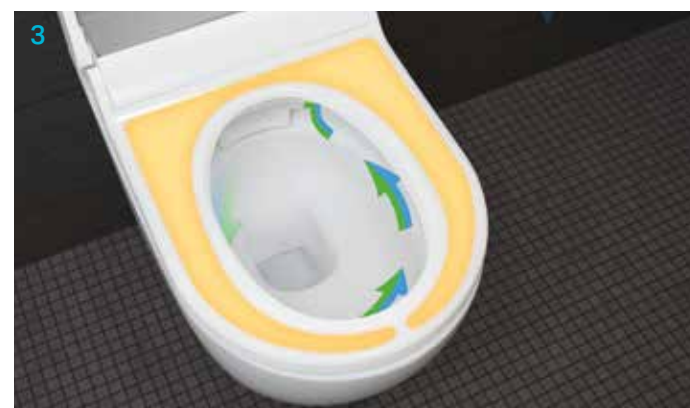

→ www.geberit-aquaclean.cz

CZ/1116 © Geberit spol. s r.o.

Svěže kompaktní.

Nová Geberit AquaClean Tuma nabízí svěžest a pohodlí do každé domácnosti. Díky svému kompaktnímu tvaru umožňuje toaleta s integrovanou sprchou, vytvořená designérem Christophem Behlingem, optimální využití prostoru. Atraktivní kryt je dostupný v různých barvách a materiálech, i malým koupelnám dodá výrazný estetický vzhled a přemění je na oázu pohody. Můžete si tak užít výhod očisty vodou, aniž byste museli provádět zásadní stavební úpravy.

AquaClean Tuma je dostupná jako kompletní toaleta s dokonale padnoucí keramickou mísou a skrytým připojením vody a elektřiny. AquaClean Tuma se rovněž dodává jako WC sedátko, které má stejné funkce jako kompletní toaleta a může být použito k dovybavení různých dřívě zabudovaných keramických mís.

1 Dámská sprcha

Samostatná dámská sprcha nabízí obzvláště jemný sprchovací proud pro šetrnou očistu. Její tryska je integrována do sprchovacího ramene, díky němuž je ukryta a hygienicky chráněna, a zůstává tak pořád čistá.

↑ Designová krycí deska Geberit AquaClean

↑ Sanitární modul Geberit Monolith

V ideálním případě instalatér u toalety již vyčlenil zásuvku pro instalaci nezbytného elektrického připojení k síti. Toaletu lze však připojit k napájení kdekoliv v koupelně pomocí tradiční zásuvky a kabelu. Vaší koupelnu lze znenadání přeměnit na oázu pohody.